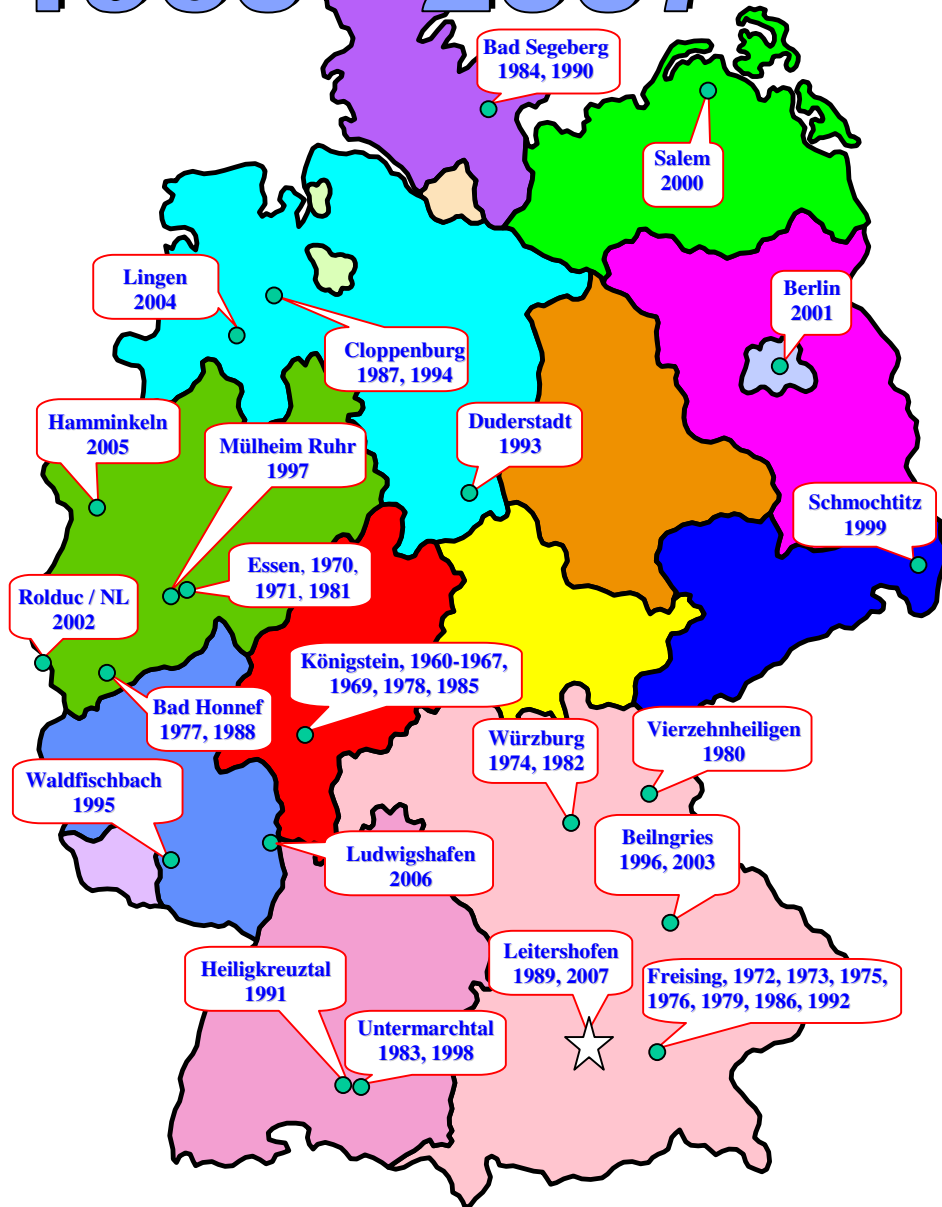

# WOCHE DER BEGEGNUNG 1960 - 2007

## Das Bistum Augsburg

### Zahlen - Daten - Fakten

<b>Fläche</b> des Bistums:	13.250 km <sup>2</sup>
<b>Katholiken</b> im Bistum (Stand: 31.12.2005):	1.493.282
<b>Einwohner</b> im Gebiet des Bistums (Stand: 31.12.2005)	2.262.963
<b>Pfarrgemeinden</b> im Bistum:	1001
<b>Pfarreiengemeinschaften</b> errichtet zum 1.1.2006: Sie umfassen 477 Pfarrgemeinden.	147
<b>Diözesanregionen</b>	8
<b>Dekanate</b>	36
<b>Bistumspatrone:</b> Heiliger Ulrich, Bischof v. Augsburg, † 973, Fest: 4. Juli Heilige Afra, Märtyrerin, † 304, Fest: 7. August Heiliger Simpert, Bischof v. Augsburg, † 807, Fest: 13. Oktober	
<b>Diözesanbischof</b> Bischof Dr. Walter Mixa, konsek. 23.3.1996	
<b>Weihbischofe</b>  Weihbischof Josef Grünwald, konsek. 18.3.1995 Weihbischof Dr. Dr. Anton Losinger, konsek. 16.7.2000	
<b>Emeritierte Bischöfe</b>  Bischof em. Dr. Viktor Josef Dammertz OSB, 30.1.1993 – 9.6.2004 Weihbischof em. Rudolf Schmid, 25.3.1972-11.7.1990 Weihbischof em. Max Ziegelbauer, 22.10.1983-6.9.1998	
<b>Weltpriester (inkardiniert)</b> im Bistum (Stand: 31.12.2005): davon hauptamtlich im Dienst des Bistums	716 436
<b>Weltpriester (nicht im Bistum inkardiniert)</b> (Stand: 31.12.2005)	77
<b>Ordenspriester</b> im Dienst des Bistums (inkl. ausländ. Ordensangehörige)	222
<b>Ständige Diakone</b> hauptberuflich: mit Zivilberuf:	47 66
<b>Gemeindereferenten/-innen:</b>	224
<b>Pastoralreferenten/-innen:</b>	163
<b>Religionslehrer/-innen</b>	463